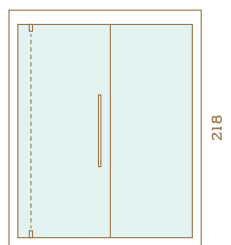

AUROOM LUMINA

BOIS

VERRE

180

180

200

200

250

120

150

150

200

200