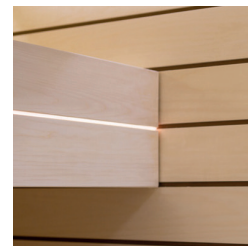

150

200

200

CARACTÉRISTIQUES TECHNIQUES

	AUROOM LUMINA
Esence de bois disponibles	Tremble + joints en Aulne Thermobruni, Aulne + joints en Tremble, Aulne Thermobruni + joints en Tremble
Hauteur	2,18 m
Cadre de sol	Aluminium
Banquettes	Tremble, Aulne, Tremble Thermobruni
Banquette amovible	Option : Banc Lumina (46 x 57 cm), Banc Lumina (46 x 83 cm), Banc Lumina (46 x 108 cm)
Habillage entre banquettes	Non
Dossier	Oui
Caillebotis	Option
Eclairage intérieur	Bandeau LED sous la banquette inférieure et derrière le dossier
Eclairage banquette	Option : une fibre optique peut être ajoutée entre les lames de la banquette supérieure
Accessoires Auroom	Non inclus avec la cabine Option : Seau, louche, hygro-thermomètre, sablier
Porte	Porte en bois pour les cabines de grandes taille. Ouverture sur le côté de la cabine Charnières cachées à verrouillage magnétique. Passage utile. Poignée en bois Porte en verre Securit de 8 mm pour les saunas plus petits. Ouverture en façade Teintes disponibles : verre clair, verre fumé ou verre gris 2 charnières à fermeture automatique. Passage utile. Poignée en bois Porte réversible : charnières à gauche ou à droite
Poêle	Non inclus avec la cabine Option : Compact, Sense Elite, Sense Combi Elite - 6/8 kW avec ou sans pieds
Tableau de commande	Intégré ou Elite
Protection de poêle	Option
Lambrissage de 2 ou 4 murs visibles	Option

Plancher

Protection de poêle en bois

Protection de poêle en pierre du sol au plafond

Porte serviette extérieur disponible en 2 tailles : 50 ou 80 cm

Lampe extérieure disponible en 2 tailles : 50 ou 80 cm

Fibre optique entre les lames de la banquette supérieure