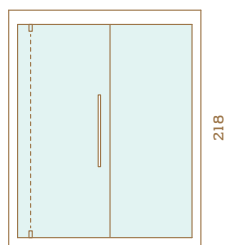

AUROOM LUMINA

BOIS

VERRE

180

180

200

200

250

120

150

150

200

200