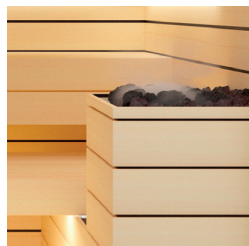

150

200

200

CARACTÉRISTIQUES TECHNIQUES

	AUROOM LUMINA
Esence de bois disponibles	Tremble + joints en Aulne Thermobruni, Aulne + joints en Tremble, Aulne Thermobruni + joints en Tremble
Hauteur	2,18 m
Cadre de sol	Aluminium
Banquettes	Tremble, Aulne, Tremble Thermobruni
Banquette amovible	Option : Banc Lumina (46 x 57 cm), Banc Lumina (46 x 83 cm), Banc Lumina (46 x 108 cm)
Habillage entre banquettes	Non
Dossier	Oui
Caillebotis	Option
Eclairage intérieur	Bandeau LED sous la banquette inférieure et derrière le dossier
Eclairage banquette	Option : une fibre optique peut être ajoutée entre les lames de la banquette supérieure
Accessoires Auroom	Non inclus avec la cabine Option : Seau, louche, hygro-thermomètre, sablier
Porte	Porte en bois pour les cabines de grandes taille. Ouverture sur le côté de la cabine Charnières cachées à verrouillage magnétique. Passage utile. Poignée en bois Porte en verre Securit de 8 mm pour les saunas plus petits. Ouverture en façade Teintes disponibles : verre clair, verre fumé ou verre gris 2 charnières à fermeture automatique. Passage utile. Poignée en bois Porte réversible : charnières à gauche ou à droite
Poêle	Non inclus avec la cabine Option : Compact, Sense Elite, Sense Combi Elite - 6/8 kW avec ou sans pieds
Tableau de commande	Intégré ou Elite
Protection de poêle	Option
Lambrissage de 2 ou 4 murs visibles	Option

Plancher

Protection de poêle en bois

Protection de poêle en pierre du sol au plafond

Porte serviette extérieur disponible en 2 tailles : 50 ou 80 cm

Lampe extérieure disponible en 2 tailles : 50 ou 80 cm

Fibre optique entre les lames de la banquette supérieure