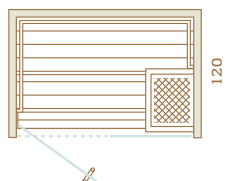

Gris

180

180

200

200

250

120

150

150

200

200

CARACTÉRISTIQUES TECHNIQUES

	AUROOM LUMINA
Esence de bois disponibles	Tremble + joints en Aulne Thermobruni, Aulne + joints en Tremble, Aulne Thermobruni + joints en Tremble
Hauteur	2,18 m
Cadre de sol	Aluminium
Banquettes	Tremble, Aulne, Tremble Thermobruni
Banquette amovible	Option : Banc Lumina (46 x 57 cm), Banc Lumina (46 x 83 cm), Banc Lumina (46 x 108 cm)
Habillage entre banquettes	Non
Dossier	Oui
Caillebotis	Option
Eclairage intérieur	Bandeau LED sous la banquette inférieure et derrière le dossier
Eclairage banquette	Option : une fibre optique peut être ajoutée entre les lames de la banquette supérieure
Accessoires Auroom	Non inclus avec la cabine Option : Seau, louche, hygro-thermomètre, sablier
Porte	Porte en bois pour les cabines de grandes taille. Ouverture sur le côté de la cabine Charnières cachées à verrouillage magnétique. Passage utile. Poignée en bois Porte en verre Securit de 8 mm pour les saunas plus petits. Ouverture en façade Teintes disponibles : verre clair, verre fumé ou verre gris 2 charnières à fermeture automatique. Passage utile. Poignée en bois Porte réversible : charnières à gauche ou à droite
Poêle	Non inclus avec la cabine Option : Compact, Sense Elite, Sense Combi Elite - 6/8 kW avec ou sans pieds
Tableau de commande	Intégré ou Elite
Protection de poêle	Option
Lambrissage de 2 ou 4 murs visibles	Option

Plancher

Protection de poêle en bois

Protection de poêle en pierre du sol au plafond

Porte serviette extérieur disponible en 2 tailles : 50 ou 80 cm

Lampe extérieure disponible en 2 tailles : 50 ou 80 cm

Fibre optique entre les lames de la banquette supérieure