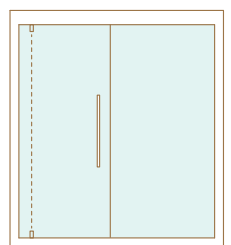

Gris

180

180

200

200

250

120

150

150

200

200

CARACTÉRISTIQUES TECHNIQUES

	AUROOM LUMINA
Esence de bois disponibles	Tremble + joints en Aulne Thermobruni, Aulne + joints en Tremble, Aulne Thermobruni + joints en Tremble
Hauteur	2,18 m
Cadre de sol	Aluminium
Banquettes	Tremble, Aulne, Tremble Thermobruni
Banquette amovible	Option : Banc Lumina (46 x 57 cm), Banc Lumina (46 x 83 cm), Banc Lumina (46 x 108 cm)
Habillage entre banquettes	Non
Dossier	Oui
Caillebotis	Option
Eclairage intérieur	Bandeau LED sous la banquette inférieure et derrière le dossier
Eclairage banquette	Option : une fibre optique peut être ajoutée entre les lames de la banquette supérieure
Accessoires Auroom	Non inclus avec la cabine Option : Seau, louche, hygro-thermomètre, sablier
Porte	Porte en bois pour les cabines de grandes taille. Ouverture sur le côté de la cabine Charnières cachées à verrouillage magnétique. Passage utile. Poignée en bois Porte en verre Securit de 8 mm pour les saunas plus petits. Ouverture en façade Teintes disponibles : verre clair, verre fumé ou verre gris 2 charnières à fermeture automatique. Passage utile. Poignée en bois Porte réversible : charnières à gauche ou à droite
Poêle	Non inclus avec la cabine Option : Compact, Sense Elite, Sense Combi Elite - 6/8 kW avec ou sans pieds
Tableau de commande	Intégré ou Elite
Protection de poêle	Option
Lambrissage de 2 ou 4 murs visibles	Option