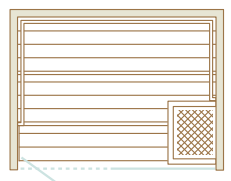

Gris

180

180

200

200

250

120

150

150

200

200

CARACTÉRISTIQUES TECHNIQUES

	AUROOM LUMINA
Esence de bois disponibles	Tremble + joints en Aulne Thermobruni, Aulne + joints en Tremble, Aulne Thermobruni + joints en Tremble
Hauteur	2,18 m
Cadre de sol	Aluminium
Banquettes	Tremble, Aulne, Tremble Thermobruni
Banquette amovible	Option : Banc Lumina (46 x 57 cm), Banc Lumina (46 x 83 cm), Banc Lumina (46 x 108 cm)
Habillage entre banquettes	Non
Dossier	Oui
Caillebotis	Option
Eclairage intérieur	Bandeau LED sous la banquette inférieure et derrière le dossier
Eclairage banquette	Option : une fibre optique peut être ajoutée entre les lames de la banquette supérieure
Accessoires Auroom	Non inclus avec la cabine Option : Seau, louche, hygro-thermomètre, sablier
Porte	Porte en bois pour les cabines de grandes taille. Ouverture sur le côté de la cabine Charnières cachées à verrouillage magnétique. Passage utile. Poignée en bois Porte en verre Securit de 8 mm pour les saunas plus petits. Ouverture en façade Teintes disponibles : verre clair, verre fumé ou verre gris 2 charnières à fermeture automatique. Passage utile. Poignée en bois Porte réversible : charnières à gauche ou à droite
Poêle	Non inclus avec la cabine Option : Compact, Sense Elite, Sense Combi Elite - 6/8 kW avec ou sans pieds
Tableau de commande	Intégré ou Elite
Protection de poêle	Option
Lambrissage de 2 ou 4 murs visibles	Option