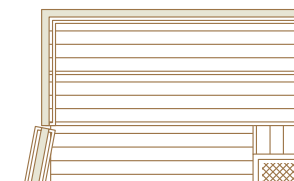

Gris

180

180

200

200

250

120

150

150

200

200

CARACTÉRISTIQUES TECHNIQUES

	AUROOM LUMINA
Esence de bois disponibles	Tremble + joints en Aulne Thermobruni, Aulne + joints en Tremble, Aulne Thermobruni + joints en Tremble
Hauteur	2,18 m
Cadre de sol	Aluminium
Banquettes	Tremble, Aulne, Tremble Thermobruni
Banquette amovible	Option : Banc Lumina (46 x 57 cm), Banc Lumina (46 x 83 cm), Banc Lumina (46 x 108 cm)
Habillage entre banquettes	Non
Dossier	Oui
Caillebotis	Option
Eclairage intérieur	Bandeau LED sous la banquette inférieure et derrière le dossier
Eclairage banquette	Option : une fibre optique peut être ajoutée entre les lames de la banquette supérieure
Accessoires Auroom	Non inclus avec la cabine Option : Seau, louche, hygro-thermomètre, sablier
Porte	Porte en bois pour les cabines de grandes taille. Ouverture sur le côté de la cabine Charnières cachées à verrouillage magnétique. Passage utile. Poignée en bois Porte en verre Securit de 8 mm pour les saunas plus petits. Ouverture en façade Teintes disponibles : verre clair, verre fumé ou verre gris 2 charnières à fermeture automatique. Passage utile. Poignée en bois Porte réversible : charnières à gauche ou à droite
Poêle	Non inclus avec la cabine Option : Compact, Sense Elite, Sense Combi Elite - 6/8 kW avec ou sans pieds
Tableau de commande	Intégré ou Elite
Protection de poêle	Option
Lambrissage de 2 ou 4 murs visibles	Option