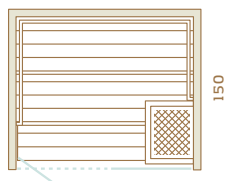

Gris

180

180

200

200

250

120

150

150

200

200

CARACTÉRISTIQUES TECHNIQUES

	AUROOM LUMINA
Esence de bois disponibles	Tremble + joints en Aulne Thermobruni, Aulne + joints en Tremble, Aulne Thermobruni + joints en Tremble
Hauteur	2,18 m
Cadre de sol	Aluminium
Banquettes	Tremble, Aulne, Tremble Thermobruni
Banquette amovible	Option : Banc Lumina (46 x 57 cm), Banc Lumina (46 x 83 cm), Banc Lumina (46 x 108 cm)
Habillage entre banquettes	Non
Dossier	Oui
Caillebotis	Option
Eclairage intérieur	Bandeau LED sous la banquette inférieure et derrière le dossier
Eclairage banquette	Option : une fibre optique peut être ajoutée entre les lames de la banquette supérieure
Accessoires Auroom	Non inclus avec la cabine Option : Seau, louche, hygro-thermomètre, sablier
Porte	Porte en bois pour les cabines de grandes taille. Ouverture sur le côté de la cabine Charnières cachées à verrouillage magnétique. Passage utile. Poignée en bois Porte en verre Securit de 8 mm pour les saunas plus petits. Ouverture en façade Teintes disponibles : verre clair, verre fumé ou verre gris 2 charnières à fermeture automatique. Passage utile. Poignée en bois Porte réversible : charnières à gauche ou à droite
Poêle	Non inclus avec la cabine Option : Compact, Sense Elite, Sense Combi Elite - 6/8 kW avec ou sans pieds
Tableau de commande	Intégré ou Elite
Protection de poêle	Option
Lambrissage de 2 ou 4 murs visibles	Option