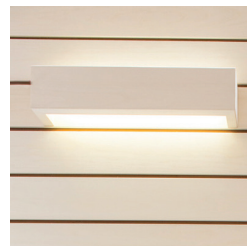

150

200

200

CARACTÉRISTIQUES TECHNIQUES

	AUROOM LUMINA
Esence de bois disponibles	Tremble + joints en Aulne Thermobruni, Aulne + joints en Tremble, Aulne Thermobruni + joints en Tremble
Hauteur	2,18 m
Cadre de sol	Aluminium
Banquettes	Tremble, Aulne, Tremble Thermobruni
Banquette amovible	Option : Banc Lumina (46 x 57 cm), Banc Lumina (46 x 83 cm), Banc Lumina (46 x 108 cm)
Habillage entre banquettes	Non
Dossier	Oui
Caillebotis	Option
Eclairage intérieur	Bandeau LED sous la banquette inférieure et derrière le dossier
Eclairage banquette	Option : une fibre optique peut être ajoutée entre les lames de la banquette supérieure
Accessoires Auroom	Non inclus avec la cabine Option : Seau, louche, hygro-thermomètre, sablier
Porte	Porte en bois pour les cabines de grandes taille. Ouverture sur le côté de la cabine Charnières cachées à verrouillage magnétique. Passage utile. Poignée en bois Porte en verre Securit de 8 mm pour les saunas plus petits. Ouverture en façade Teintes disponibles : verre clair, verre fumé ou verre gris 2 charnières à fermeture automatique. Passage utile. Poignée en bois Porte réversible : charnières à gauche ou à droite
Poêle	Non inclus avec la cabine Option : Compact, Sense Elite, Sense Combi Elite - 6/8 kW avec ou sans pieds
Tableau de commande	Intégré ou Elite
Protection de poêle	Option
Lambrissage de 2 ou 4 murs visibles	Option

Plancher

Protection de poêle en bois

Protection de poêle en pierre du sol au plafond

Porte serviette extérieur disponible en 2 tailles : 50 ou 80 cm

Lampe extérieure disponible en 2 tailles : 50 ou 80 cm

Fibre optique entre les lames de la banquette supérieure