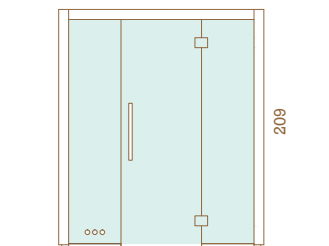

# CARACTÉRISTIQUES TECHNIQUES

	AUROOM ELECTA
<b>Essence de bois disponibles</b>	Tremble, Aulne, Tremble Thermobruni
<b>Hauteur</b>	2,09 m
<b>Cadre de sol</b>	Aluminium
<b>Banquettes</b>	Tremble, Aulne, Tremble Thermobruni
<b>Banquette amovible</b>	Non
<b>Habillage entre banquettes</b>	Oui
<b>Dossier</b>	Oui
<b>Caillebotis</b>	Option
<b>Eclairage intérieur</b>	Bandeau LED sous les banquettes et derrière la partire supérieure du dossier.
<b>Eclairage dossier</b>	Option : un bandeau LED peut être ajouté sur la partie inférieure du dossier.
<b>Accessoires Auroom</b>	Non inclus avec la cabine Option : Seau, louche, hygro-thermomètre, sablier
<b>Porte</b>	Verre Securit de 8 mm Teintes disponibles : verre clair, verre fumé ou verre gris 2 charnières à fermeture automatique Passage utile Poignée en métal et bois ou tout bois Porte réversible : charnières à gauche ou à droite
<b>Poêle</b>	Non inclus avec la cabine Option : Compact, Sense Elite, Sense Combi Elite - 6/8 kW - avec ou sans pieds
<b>Tableau de commande</b>	Intégré ou Elite
<b>Protection de poêle</b>	Option
<b>Lambrissage de 2 ou 4 murs visibles</b>	Option