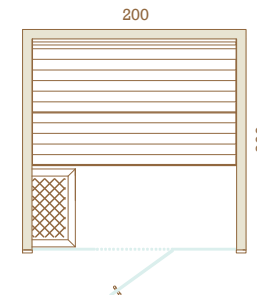

## VERRE

Clair

Fumé

Gris

# CARACTÉRISTIQUES TECHNIQUES

	AUROOM ELECTA
<b>Essence de bois disponibles</b>	Tremble, Aulne, Tremble Thermobruni
<b>Hauteur</b>	2,09 m
<b>Cadre de sol</b>	Aluminium
<b>Banquettes</b>	Tremble, Aulne, Tremble Thermobruni
<b>Banquette amovible</b>	Non
<b>Habillage entre banquettes</b>	Oui
<b>Dossier</b>	Oui
<b>Caillebotis</b>	Option
<b>Eclairage intérieur</b>	Bandeau LED sous les banquettes et derrière la partire supérieure du dossier.
<b>Eclairage dossier</b>	Option : un bandeau LED peut être ajouté sur la partie inférieure du dossier.
<b>Accessoires Auroom</b>	Non inclus avec la cabine Option : Seau, louche, hygro-thermomètre, sablier
<b>Porte</b>	Verre Securit de 8 mm Teintes disponibles : verre clair, verre fumé ou verre gris 2 charnières à fermeture automatique Passage utile Poignée en métal et bois ou tout bois Porte réversible : charnières à gauche ou à droite
<b>Poêle</b>	Non inclus avec la cabine Option : Compact, Sense Elite, Sense Combi Elite - 6/8 kW - avec ou sans pieds
<b>Tableau de commande</b>	Intégré ou Elite
<b>Protection de poêle</b>	Option
<b>Lambrissage de 2 ou 4 murs visibles</b>	Option