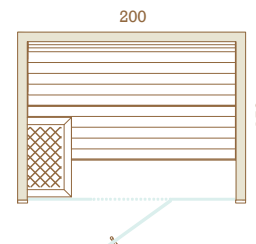

# CARACTÉRISTIQUES TECHNIQUES

	AUROOM ELECTA
<b>Essence de bois disponibles</b>	Tremble, Aulne, Tremble Thermobruni
<b>Hauteur</b>	2,09 m
<b>Cadre de sol</b>	Aluminium
<b>Banquettes</b>	Tremble, Aulne, Tremble Thermobruni
<b>Banquette amovible</b>	Non
<b>Habillage entre banquettes</b>	Oui
<b>Dossier</b>	Oui
<b>Caillebotis</b>	Option
<b>Eclairage intérieur</b>	Bandeau LED sous les banquettes et derrière la partire supérieure du dossier.
<b>Eclairage dossier</b>	Option : un bandeau LED peut être ajouté sur la partie inférieure du dossier.
<b>Accessoires Auroom</b>	Non inclus avec la cabine Option : Seau, louche, hygro-thermomètre, sablier
<b>Porte</b>	Verre Securit de 8 mm Teintes disponibles : verre clair, verre fumé ou verre gris 2 charnières à fermeture automatique Passage utile Poignée en métal et bois ou tout bois Porte réversible : charnières à gauche ou à droite
<b>Poêle</b>	Non inclus avec la cabine Option : Compact, Sense Elite, Sense Combi Elite - 6/8 kW - avec ou sans pieds
<b>Tableau de commande</b>	Intégré ou Elite
<b>Protection de poêle</b>	Option
<b>Lambrissage de 2 ou 4 murs visibles</b>	Option