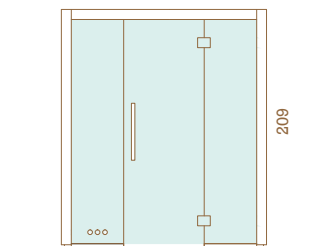

# CARACTÉRISTIQUES TECHNIQUES

	AUROOM ELECTA
<b>Essence de bois disponibles</b>	Tremble, Aulne, Tremble Thermobruni
<b>Hauteur</b>	2,09 m
<b>Cadre de sol</b>	Aluminium
<b>Banquettes</b>	Tremble, Aulne, Tremble Thermobruni
<b>Banquette amovible</b>	Non
<b>Habillage entre banquettes</b>	Oui
<b>Dossier</b>	Oui
<b>Caillebotis</b>	Option
<b>Eclairage intérieur</b>	Bandeau LED sous les banquettes et derrière la partire supérieure du dossier.
<b>Eclairage dossier</b>	Option : un bandeau LED peut être ajouté sur la partie inférieure du dossier.
<b>Accessoires Auroom</b>	Non inclus avec la cabine Option : Seau, louche, hygro-thermomètre, sablier
<b>Porte</b>	Verre Securit de 8 mm Teintes disponibles : verre clair, verre fumé ou verre gris 2 charnières à fermeture automatique Passage utile Poignée en métal et bois ou tout bois Porte réversible : charnières à gauche ou à droite
<b>Poêle</b>	Non inclus avec la cabine Option : Compact, Sense Elite, Sense Combi Elite - 6/8 kW - avec ou sans pieds
<b>Tableau de commande</b>	Intégré ou Elite
<b>Protection de poêle</b>	Option
<b>Lambrissage de 2 ou 4 murs visibles</b>	Option