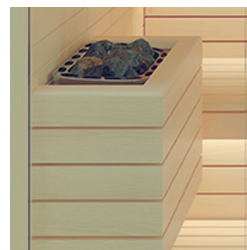

Protection de poêle