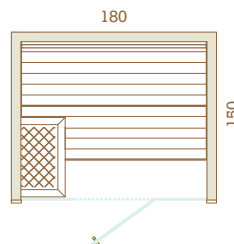

## VERRE

Clair

Fumé

Gris

# CARACTÉRISTIQUES TECHNIQUES

	AUROOM ELECTA
<b>Essence de bois disponibles</b>	Tremble, Aulne, Tremble Thermobruni
<b>Hauteur</b>	2,09 m
<b>Cadre de sol</b>	Aluminium
<b>Banquettes</b>	Tremble, Aulne, Tremble Thermobruni
<b>Banquette amovible</b>	Non
<b>Habillage entre banquettes</b>	Oui
<b>Dossier</b>	Oui
<b>Caillebotis</b>	Option
<b>Eclairage intérieur</b>	Bandeau LED sous les banquettes et derrière la partire supérieure du dossier.
<b>Eclairage dossier</b>	Option : un bandeau LED peut être ajouté sur la partie inférieure du dossier.
<b>Accessoires Auroom</b>	Non inclus avec la cabine Option : Seau, louche, hygro-thermomètre, sablier
<b>Porte</b>	Verre Securit de 8 mm Teintes disponibles : verre clair, verre fumé ou verre gris 2 charnières à fermeture automatique Passage utile Poignée en métal et bois ou tout bois Porte réversible : charnières à gauche ou à droite
<b>Poêle</b>	Non inclus avec la cabine Option : Compact, Sense Elite, Sense Combi Elite - 6/8 kW - avec ou sans pieds
<b>Tableau de commande</b>	Intégré ou Elite
<b>Protection de poêle</b>	Option
<b>Lambrissage de 2 ou 4 murs visibles</b>	Option