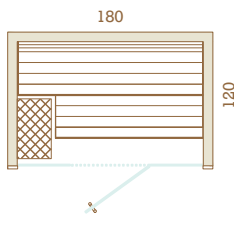

## VERRE

Clair

Fumé

Gris

# CARACTÉRISTIQUES TECHNIQUES

	AUROOM ELECTA
<b>Essence de bois disponibles</b>	Tremble, Aulne, Tremble Thermobruni
<b>Hauteur</b>	2,09 m
<b>Cadre de sol</b>	Aluminium
<b>Banquettes</b>	Tremble, Aulne, Tremble Thermobruni
<b>Banquette amovible</b>	Non
<b>Habillage entre banquettes</b>	Oui
<b>Dossier</b>	Oui
<b>Caillebotis</b>	Option
<b>Eclairage intérieur</b>	Bandeau LED sous les banquettes et derrière la partire supérieure du dossier.
<b>Eclairage dossier</b>	Option : un bandeau LED peut être ajouté sur la partie inférieure du dossier.
<b>Accessoires Auroom</b>	Non inclus avec la cabine Option : Seau, louche, hygro-thermomètre, sablier
<b>Porte</b>	Verre Securit de 8 mm Teintes disponibles : verre clair, verre fumé ou verre gris 2 charnières à fermeture automatique Passage utile Poignée en métal et bois ou tout bois Porte réversible : charnières à gauche ou à droite
<b>Poêle</b>	Non inclus avec la cabine Option : Compact, Sense Elite, Sense Combi Elite - 6/8 kW - avec ou sans pieds
<b>Tableau de commande</b>	Intégré ou Elite
<b>Protection de poêle</b>	Option
<b>Lambrissage de 2 ou 4 murs visibles</b>	Option