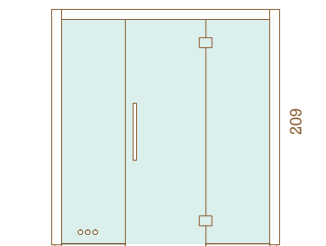

# CARACTÉRISTIQUES TECHNIQUES

	AUROOM ELECTA
<b>Essence de bois disponibles</b>	Tremble, Aulne, Tremble Thermobruni
<b>Hauteur</b>	2,09 m
<b>Cadre de sol</b>	Aluminium
<b>Banquettes</b>	Tremble, Aulne, Tremble Thermobruni
<b>Banquette amovible</b>	Non
<b>Habillage entre banquettes</b>	Oui
<b>Dossier</b>	Oui
<b>Caillebotis</b>	Option
<b>Eclairage intérieur</b>	Bandeau LED sous les banquettes et derrière la partire supérieure du dossier.
<b>Eclairage dossier</b>	Option : un bandeau LED peut être ajouté sur la partie inférieure du dossier.
<b>Accessoires Auroom</b>	Non inclus avec la cabine Option : Seau, louche, hygro-thermomètre, sablier
<b>Porte</b>	Verre Securit de 8 mm Teintes disponibles : verre clair, verre fumé ou verre gris 2 charnières à fermeture automatique Passage utile Poignée en métal et bois ou tout bois Porte réversible : charnières à gauche ou à droite
<b>Poêle</b>	Non inclus avec la cabine Option : Compact, Sense Elite, Sense Combi Elite - 6/8 kW - avec ou sans pieds
<b>Tableau de commande</b>	Intégré ou Elite
<b>Protection de poêle</b>	Option
<b>Lambrissage de 2 ou 4 murs visibles</b>	Option