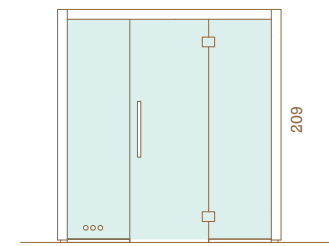

# CARACTÉRISTIQUES TECHNIQUES

	AUROOM ELECTA
<b>Essence de bois disponibles</b>	Tremble, Aulne, Tremble Thermobruni
<b>Hauteur</b>	2,09 m
<b>Cadre de sol</b>	Aluminium
<b>Banquettes</b>	Tremble, Aulne, Tremble Thermobruni
<b>Banquette amovible</b>	Non
<b>Habillage entre banquettes</b>	Oui
<b>Dossier</b>	Oui
<b>Caillebotis</b>	Option
<b>Eclairage intérieur</b>	Bandeau LED sous les banquettes et derrière la partire supérieure du dossier.
<b>Eclairage dossier</b>	Option : un bandeau LED peut être ajouté sur la partie inférieure du dossier.
<b>Accessoires Auroom</b>	Non inclus avec la cabine Option : Seau, louche, hygro-thermomètre, sablier
<b>Porte</b>	Verre Securit de 8 mm Teintes disponibles : verre clair, verre fumé ou verre gris 2 charnières à fermeture automatique Passage utile Poignée en métal et bois ou tout bois Porte réversible : charnières à gauche ou à droite
<b>Poêle</b>	Non inclus avec la cabine Option : Compact, Sense Elite, Sense Combi Elite - 6/8 kW - avec ou sans pieds
<b>Tableau de commande</b>	Intégré ou Elite
<b>Protection de poêle</b>	Option
<b>Lambrissage de 2 ou 4 murs visibles</b>	Option