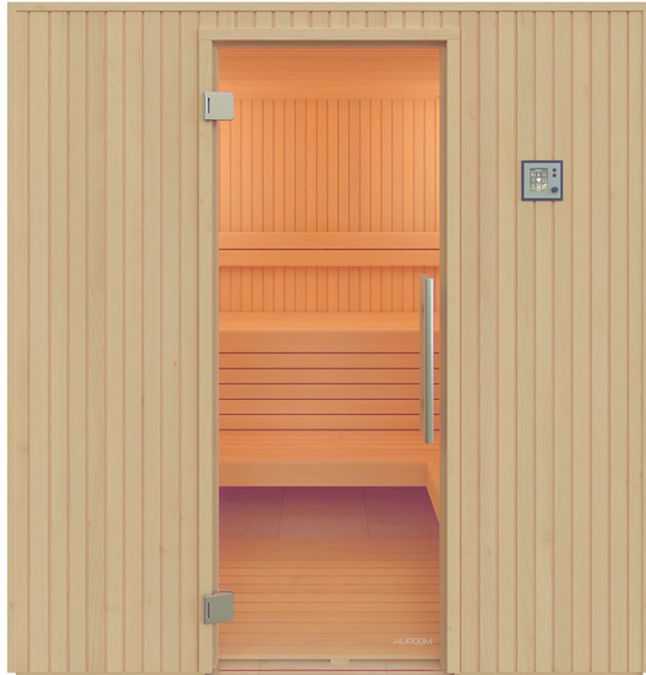

Les différents modèles de la gamme se déclinent en plusieurs dimensions et peuvent être personnalisés à votre guise : essences de bois, finitions, accessoires... Peaufinez votre choix jusque dans les moindres détails pour faire de votre sauna un véritable objet de décoration qui se fondra à merveille dans votre intérieur. Faites le choix du plaisir absolu, sans concessions.

AUROOM FAMILIA

EN DÉTAILS

Avec ses lignes épurées et franches, cette cabine aux parois étroites donne un coup de fouet aux modèles dits «classiques», en proposant une alternative authentique mais non moins moderne aux cabines sauna traditionnelles.

Avec son éclairage tamisé mais chaleureux et sa façade avant fermée, c'est une ambiance rassurante qui vous attend à l'intérieur de la cabine Familia, où calme et détente seront au rendez-vous.

AUROOM FAMILIA