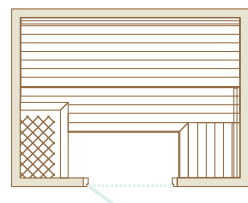

AUROOM FAMILIA

BOIS

VERRE

180

210

180

210

200

210

200

210

250

210

120

150

150

200

200