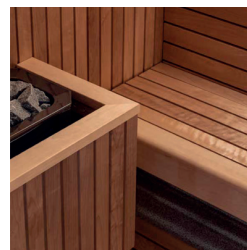

Protection de poêle