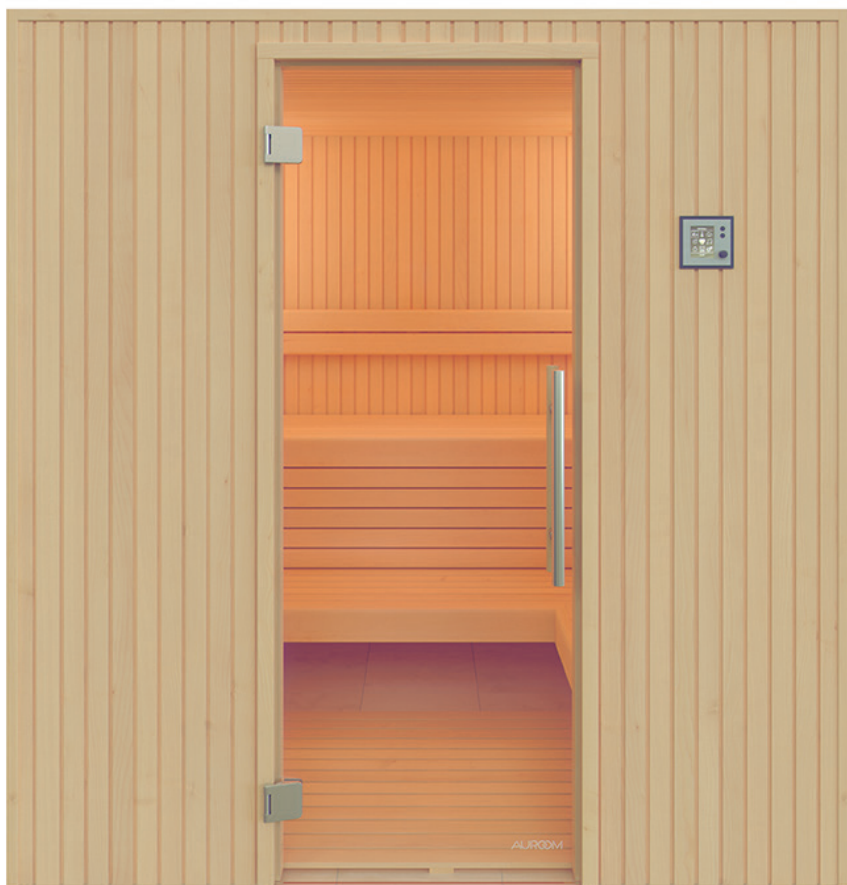

AUROOM FAMILIA

EN DÉTAILS

Avec ses lignes épurées et franches, cette cabine aux parois étroites donne un coup de fouet aux modèles dits «classiques», en proposant une alternative authentique mais non moins moderne aux cabines sauna traditionnelles.