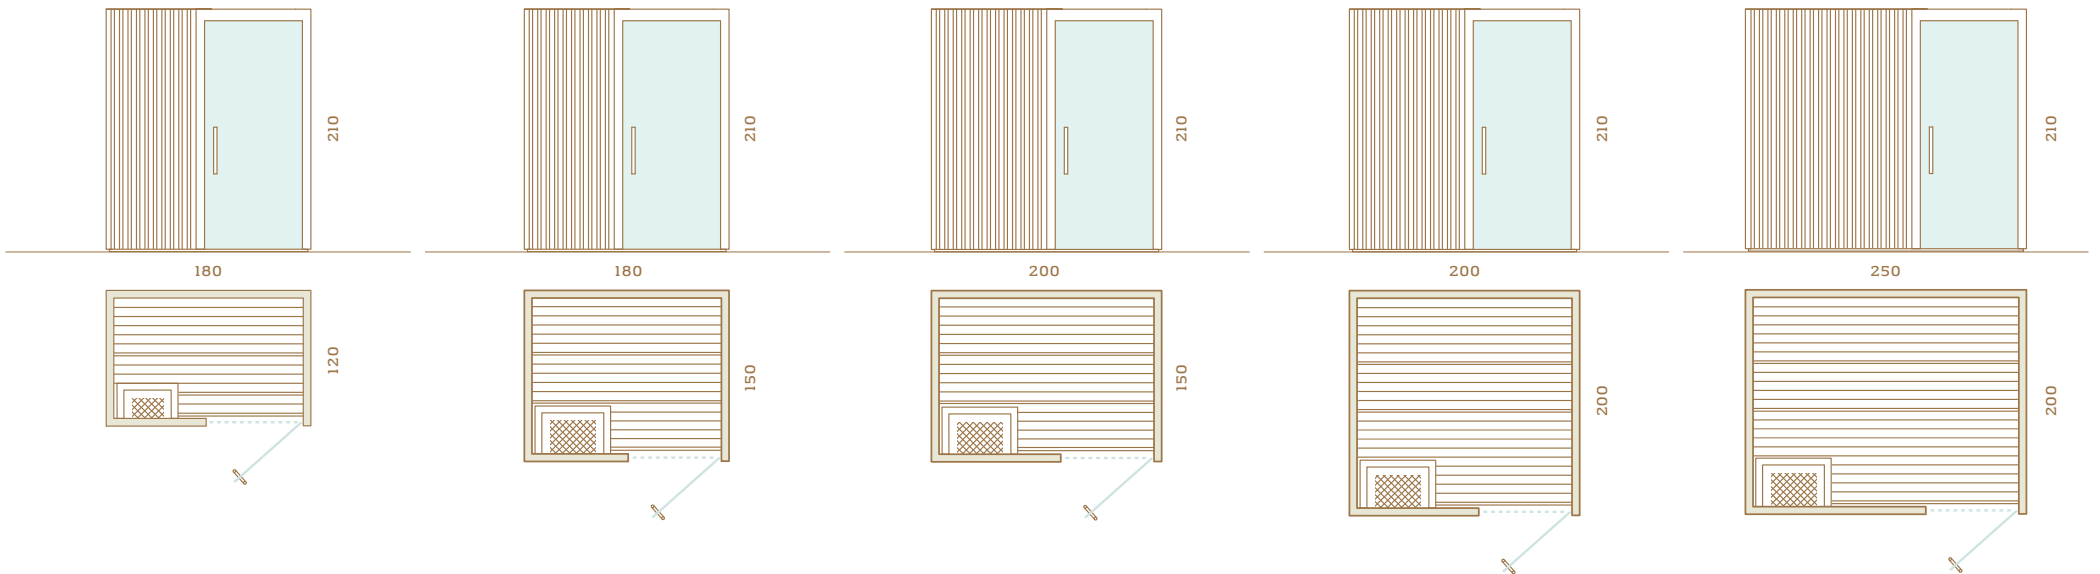

AUROOM LIBERA - FAÇADE BOIS

BOIS

VERRE