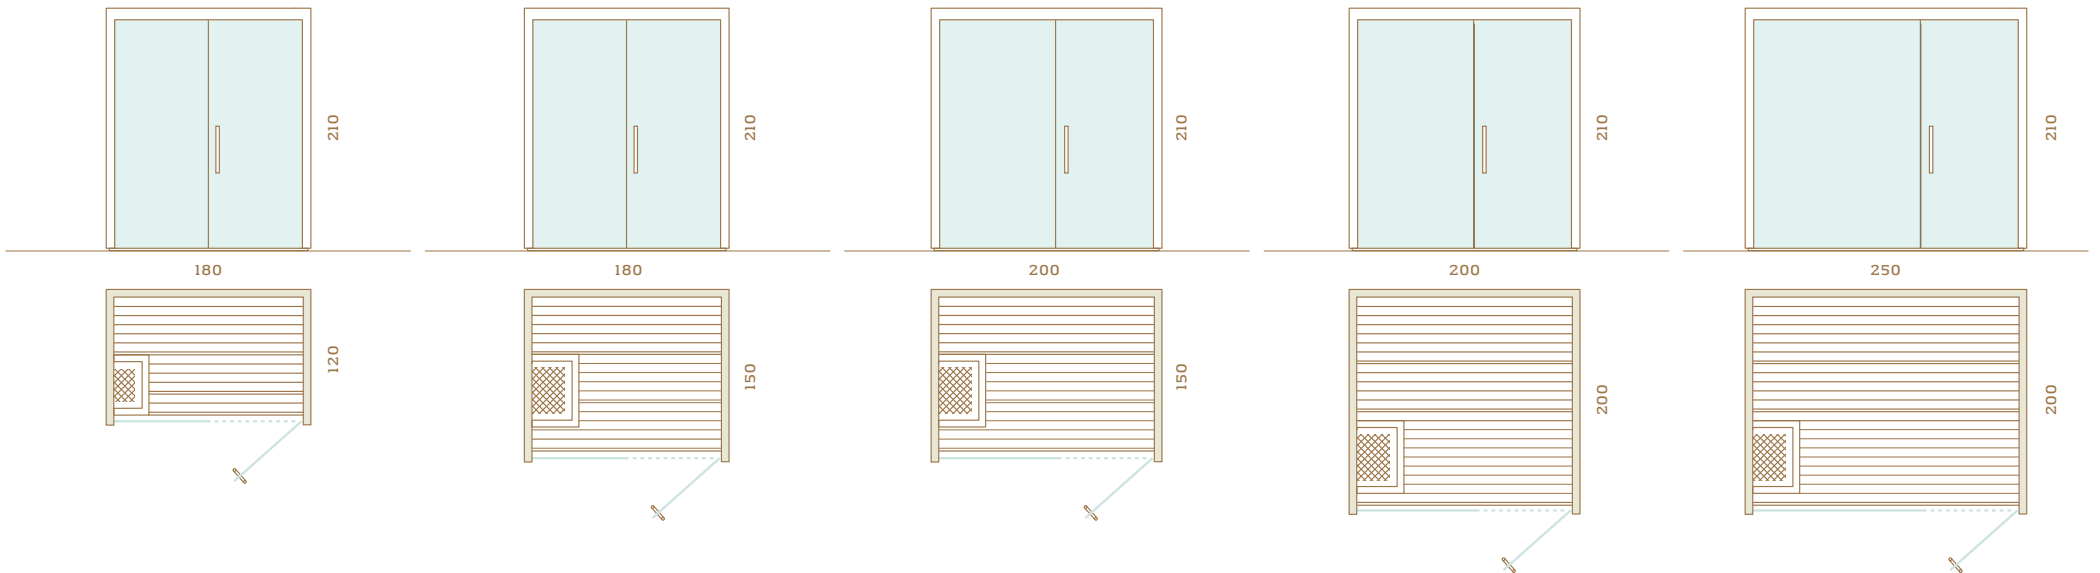

Parmi les différents aménagements envisageables, il est notamment possible de prolonger l'une des cloisons du sauna à l'extérieur de la cabine pour habiller le mur et donner ainsi un effet de continuité et de grandeur à votre espace bien-être.

Fumé

Gris

AUROOM LIBERA - PANNEAUX EXTÉRIEURS

Libera offre la possibilità d'aggiungere dei pannelli esterni.

Le pannello misura 112 cm di larghezza.

Il est possible d'ajouter autant de panneaux que nécessaire pour couvrir un mur complet.