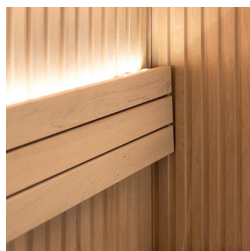

Eclairage Led