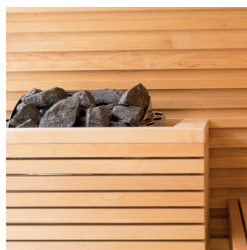

Fumé

Gris

CARACTÉRISTIQUES TECHNIQUES

	AUROOM NATIVA
Esence de bois disponibles	Tremble, Aulne, Tremble Thermobruni
Hauteur	2,14 m
Cadre de sol	Aluminium
Banquettes	Tremble, Aulne, Tremble Thermobruni
Banquette amovible	Option : Banc Nativa (36,8 x 57 cm), Banc Nativa (46,1 x 115 cm)
Habillage entre banquettes	Non
Dossier	Oui
Caillebotis	Option
Eclairage intérieur	Bandeau LED sous les banquettes et derrière la partire supérieure du dossier.
Eclairage dossier	Option : un bandeau LED peut être ajouté sur la partie inférieure du dossier.
Accessoires Auroom	Non inclus avec la cabine Option : Seau, louche, hygro-thermomètre, sablier
Porte	Verre Securit de 8 mm Teintes disponibles : verre clair, verre fumé ou verre gris 3 charnières à fermeture automatique Passage utile Poignée en bois Porte réversible : charnières à gauche ou à droite Porte positionnée à gauche ou à droite de la façade
Poêle	Non inclus avec la cabine Option : Compact, Sense Elite, Sense Combi Elite - 6/8 kW avec ou sans pieds
Tableau de commande	Intégré ou Elite
Protection de poêle	Option
Lambrissage de 2 ou 4 murs visibles	Option

Plancher

Protection de poêle

Eclairage Led

Banquettes amovibles
disponibles en 2 tailles :
57 et 115 cm de long

La passion du bien-être depuis 1973

EN SAVOIR PLUS SUR NORDIQUEFRANCE.COM

Reproduction interdite - Photos non contractuelles