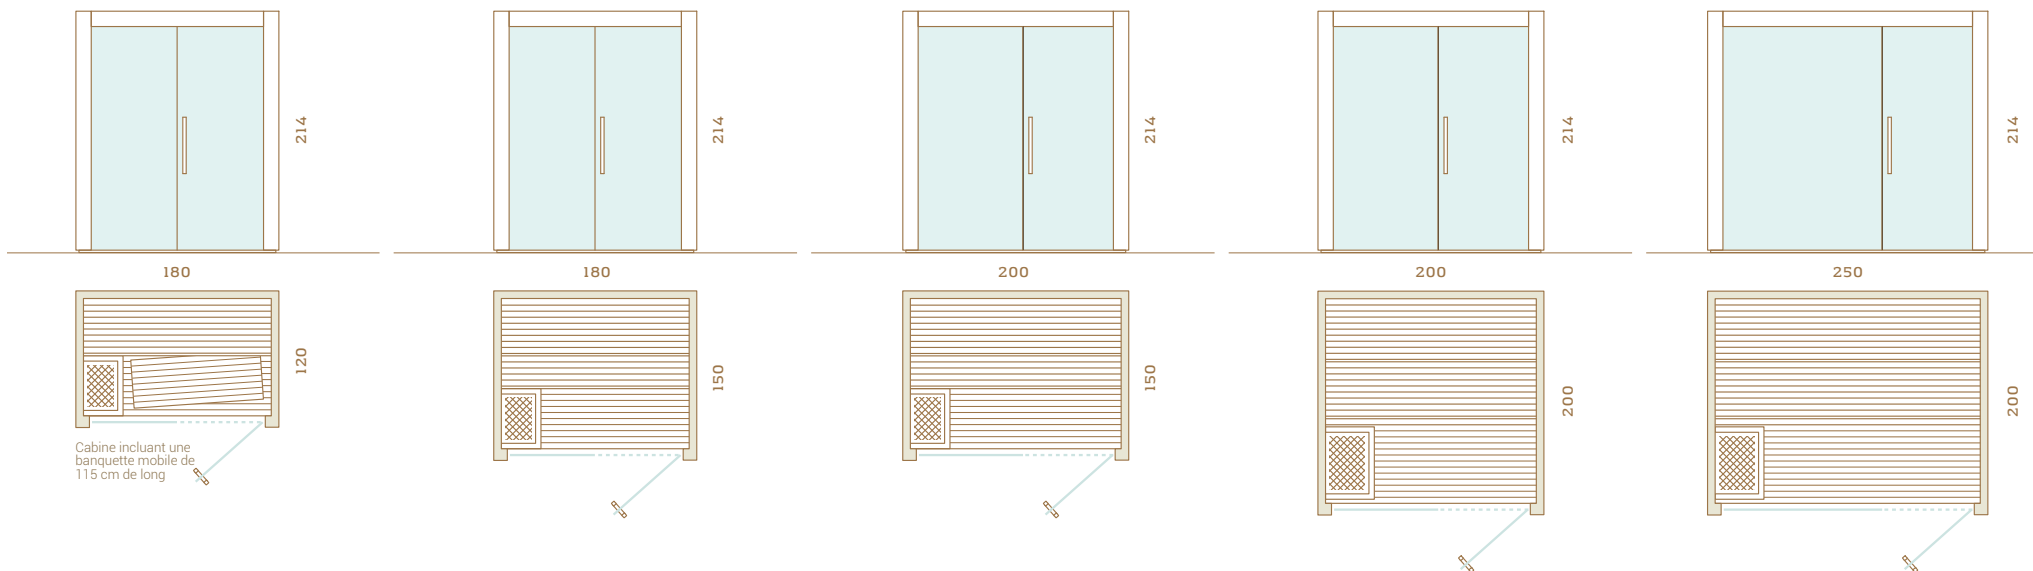

AUROOM NATIVA EN DÉTAILS

La cabine Nativa a été créée avec pour donner une sensation de continuité à la pièce dans laquelle il se trouve : des parois au profil horizontal pour élargir l'intérieur de la cabine, et une large paroi extérieure pour accroître visuellement le volume de la pièce.

Fumé

Gris

CARACTÉRISTIQUES TECHNIQUES

	AUROOM NATIVA
Esence de bois disponibles	Tremble, Aulne, Tremble Thermobruni
Hauteur	2,14 m
Cadre de sol	Aluminium
Banquettes	Tremble, Aulne, Tremble Thermobruni
Banquette amovible	Option : Banc Nativa (36,8 x 57 cm), Banc Nativa (46,1 x 115 cm)
Habillage entre banquettes	Non
Dossier	Oui
Caillebotis	Option
Eclairage intérieur	Bandeau LED sous les banquettes et derrière la partire supérieure du dossier.
Eclairage dossier	Option : un bandeau LED peut être ajouté sur la partie inférieure du dossier.
Accessoires Auroom	Non inclus avec la cabine Option : Seau, louche, hygro-thermomètre, sablier
Porte	Verre Securit de 8 mm Teintes disponibles : verre clair, verre fumé ou verre gris 3 charnières à fermeture automatique Passage utile Poignée en bois Porte réversible : charnières à gauche ou à droite Porte positionnée à gauche ou à droite de la façade
Poêle	Non inclus avec la cabine Option : Compact, Sense Elite, Sense Combi Elite - 6/8 kW avec ou sans pieds
Tableau de commande	Intégré ou Elite
Protection de poêle	Option
Lambrissage de 2 ou 4 murs visibles	Option