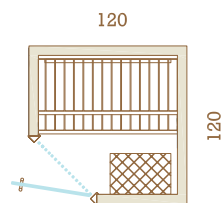

AUROOM VARIA

BOIS

VERRE