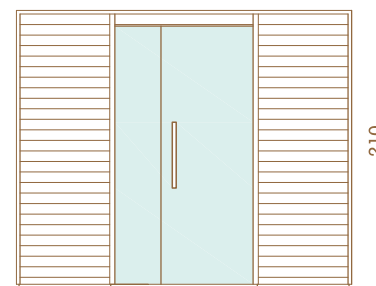

AUROOM VARIA

BOIS

VERRE