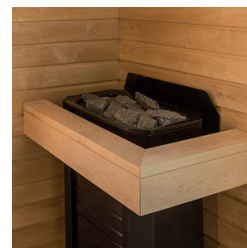

Protection de poêle