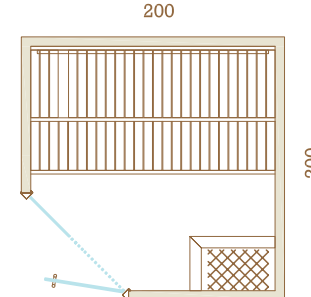

AUROOM VARIA

BOIS

VERRE