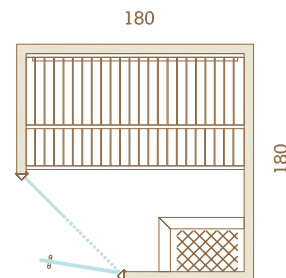

AUROOM VARIA

BOIS

VERRE