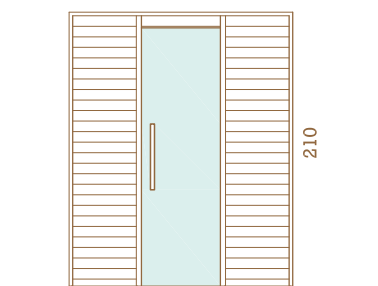

AUROOM VARIA

BOIS

VERRE