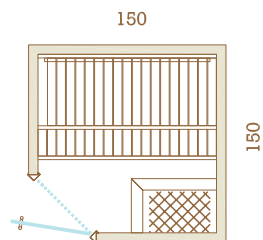

AUROOM VARIA

BOIS

VERRE