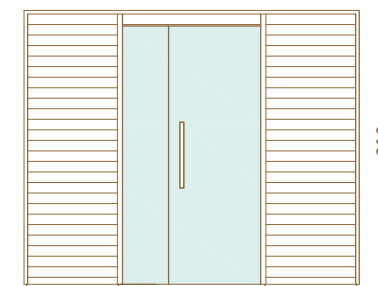

AUROOM VARIA

BOIS

VERRE